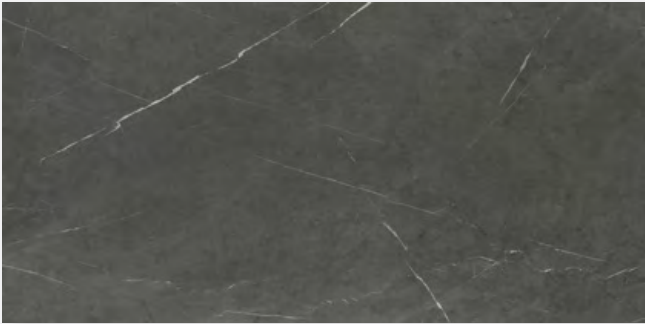

BRACCA DARK GREY 450X900
BRADARGRE4590M - BRACCA DARK GREY MATT