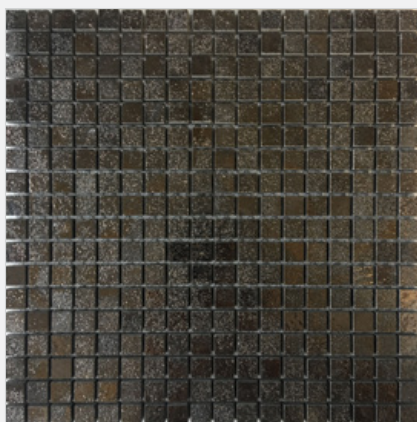

NATURAL STONE LAVA 304X304

NATSTOLAV15158 - NATURAL STONE LAVA 15X15X8