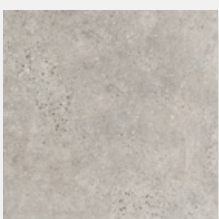

KOSMIC LIGHT GREY 300X300

KOSLIGGRE3030L - KOSMIC LIGHT GREY LAPPATO
KOSLIGGRE3030M - KOSMIC LIGHT GREY MATT