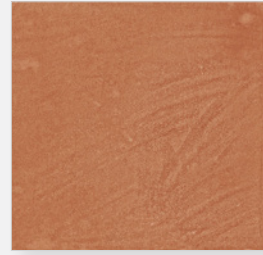

## Technical Information

SIZE	MATERIAL	THICKNESS	EDGE	INDICATION FOR USE
200X200	PORCELAIN	8	CUSHION	FLOOR/WALL

# TERRACOTA

TERRACOTA BLANCO 200X200  
187824 - TERRACOTA BLANCO MATT

TERRACOTA COTTO 200X200  
187825 - TERRACOTA COTTO MATT

TERRACOTA TEJA 200X200  
187859 - TERRACOTA TEJA MATT

TERRACOTA DECOR BLANCO 200X200  
187826 - TERRACOTA DECOR BLANCO MATT