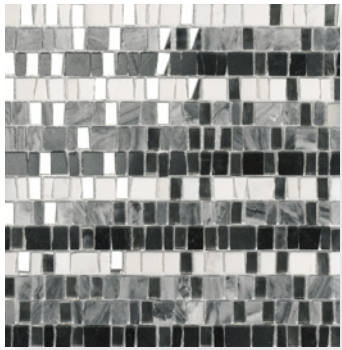

187398 Aquarius  
29,8x29,8 cm./11.7"x11.7" D910  
8mm thickness

186738 Cleopatra  
29x29 cm./11.4"x11.4" D920  
8mm thickness

187541 Arcadia  
29,8x30 cm./11.7"x11.8" D725  
8mm thickness

186535 Ninfa  
30x30,5 cm./11.8"x12" D946  
5mm thickness