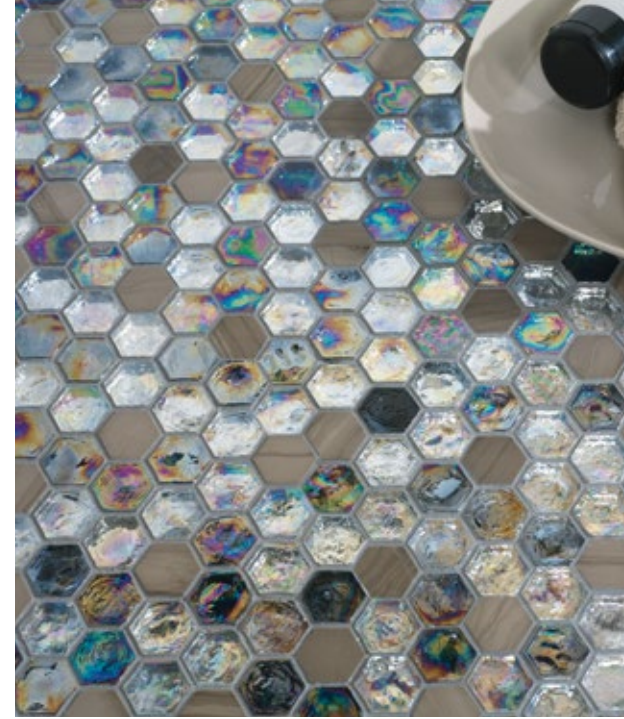

# DUNE

187276 Eternal  
29,8×29,8 cm./11.7"×11.7" D916  
8 mm. de espesor/thickness

187125 Thor  
30×29,6 cm./11.8"×11.7" D896  
8 mm. de espesor/thickness

DUNE

187117 Kassiani  
29x30 cm./11.4"x11.8" D896  
8 mm. de espesor/thickness