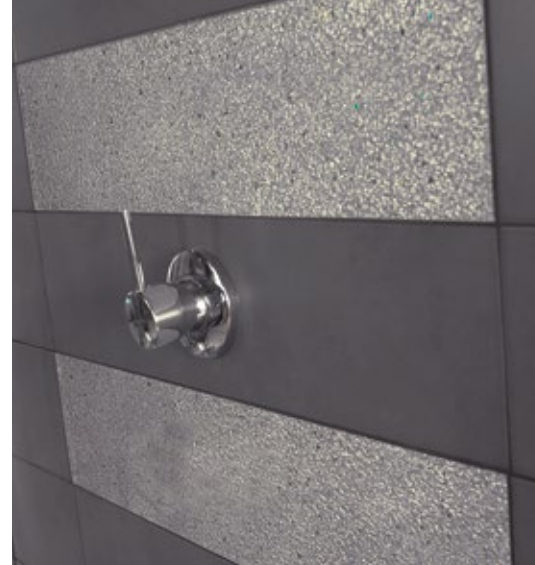

DUNE

GLOSS

GLOSS