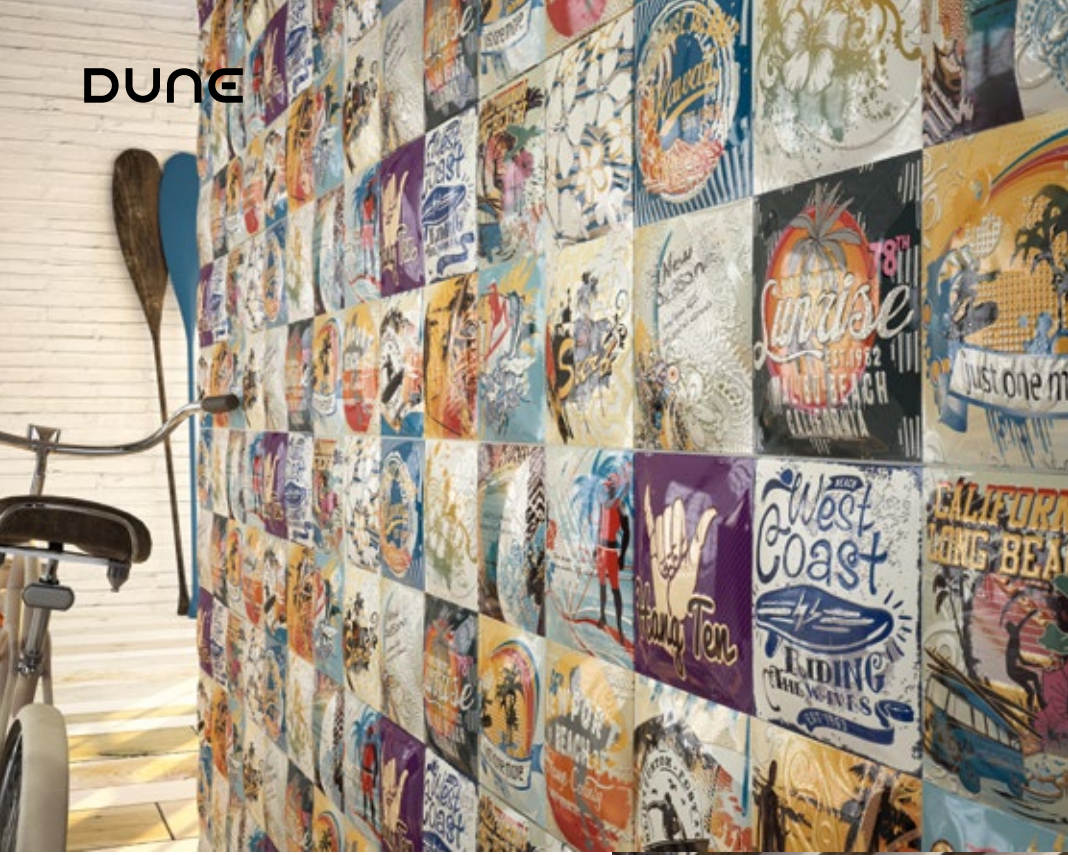

DUNE

186945 Surf
30x60 cm./11.8"x23.6" ST976 (=4 pcs)
10 mm. de espesor/thickness